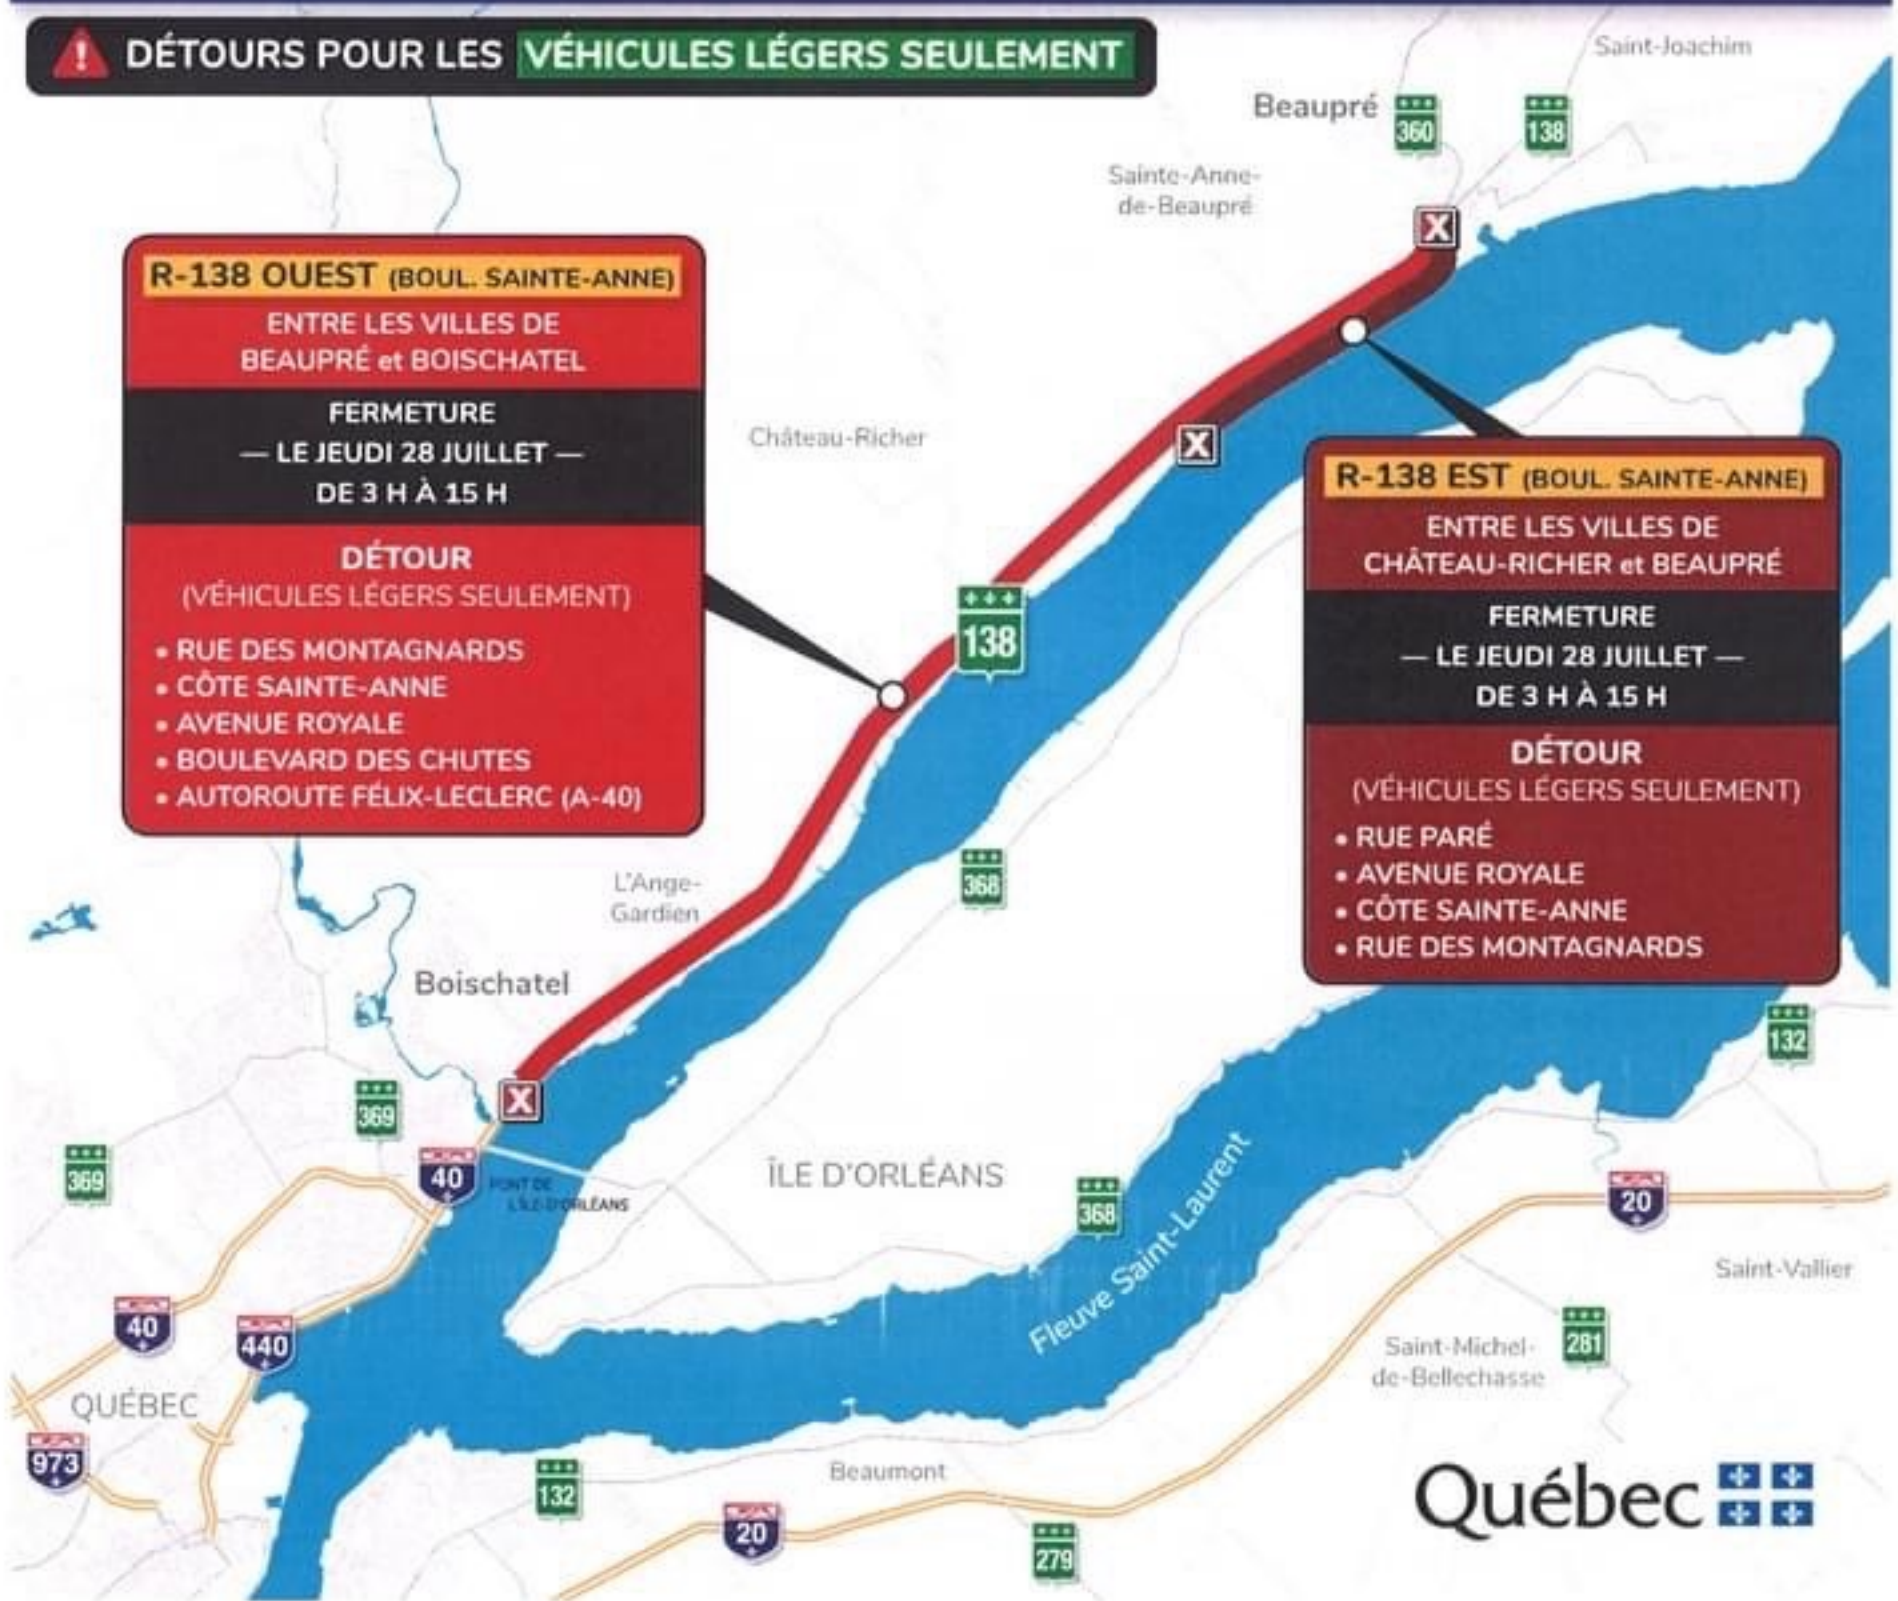

FERMETURE DE LA R-138

De Boischatel à Beaupré

! DÉTOURS POUR LES **VÉHICULES LÉGERS SEULEMENT**

R-138 OUEST (BOUL. SAINTE-ANNE)

ENTRE LES VILLES DE
BEAUPRÉ et BOISCHATEL

FERMETURE
— LE JEUDI 28 JUILLET —
DE 3 H À 15 H

DÉTOUR
(VÉHICULES LÉGERS SEULEMENT)

- RUE DES MONTAGNARDS
- CÔTE SAINTE-ANNE
- AVENUE ROYALE
- BOULEVARD DES CHUTES
- AUTOROUTE FÉLIX-LECLERC (A-40)

R-138 EST (BOUL. SAINTE-ANNE)

ENTRE LES VILLES DE
CHÂTEAU-RICHER et BEAUPRÉ

FERMETURE
— LE JEUDI 28 JUILLET —
DE 3 H À 15 H

DÉTOUR
(VÉHICULES LÉGERS SEULEMENT)

- RUE PARÉ
- AVENUE ROYALE
- CÔTE SAINTE-ANNE
- RUE DES MONTAGNARDS

Québec